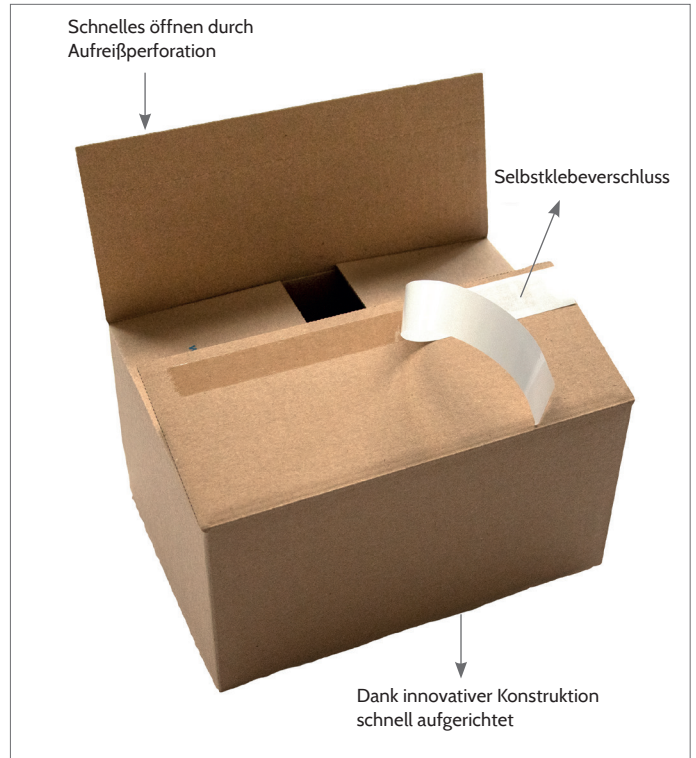

Speedpac

Schneller verpackt geht nicht

- universell einsetzbar
- schließt die Lücke zwischen Packfix und Fefco O201
- absolut diebstahlsicher durch vollverklebten Boden und Deckel
- High-Speed-Handling dank innovativer Konstruktion und Selbstklebeverschluss
- Komfortables Öffnen durch Aufreißperforation

Bei Sondergrößen und Sonderausführungen sowie eventuellen Bedruckungen bitten wir um Ihre Anfrage.

DIE PRODUKTGRÖSSEN AUF EINEN BLICK:

ART. NR.	INNENMASSE IN MM	VE / PAL BÜNDEL / PAL	GEWICHT JE STK. GR / PAL KG	PALETTEN-GRÖSSE IN CM	ÜBERBAUT	QUALITÄT
SP10	160 x 145 x 75	25 / 2.500	61 / 251	120 x 80 x 176	-	1.20-D-25
SP20	213 x 153 x 110	25 / 2.800	88 / 266	120 x 80 x 155	-	1.20-D-25
SP26	210 x 180 x 130	25 / 2.100	104 / 238	120 x 80 x 176	-	1.20-D-25
SP30	230 x 160 x 80	25 / 3.000	83 / 269	120 x 80 x 176	-	1.20-D-25
SP33	260 x 220 x 130	25 / 1.750	142 / 269	120 x 80 x 176	ja	1.20-D-25