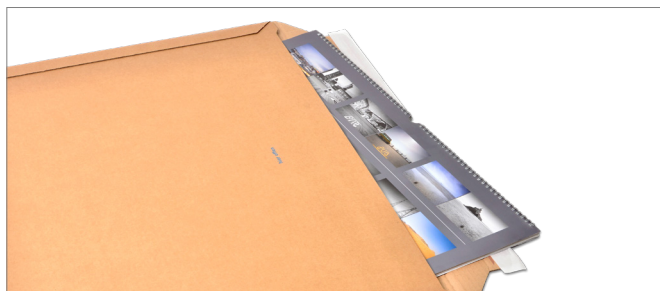

SUPRAWELL 9ER SERIE

Versandtasche

PRODUKTBLATT

- Versandtasche für schnelle Querbefüllung
- vom Kleinstformat bis zu DIN A2 Großformat
- variable Füllhöhe bis 30 mm*
- Selbstklebeverschluss und Aufreißhilfe
- sicheres Versenden
- leichtes Handling

Bei Sondergrößen und Sonderausführungen sowie eventuellen Bedruckungen bitten wir um Ihre Anfrage.

DIE PRODUKTGRÖSSEN AUF EINEN BLICK:

| ART. NR. | INNENMASSE IN MM | VE / PAL BÜNDEL / PAL | GEWICHT JE STK. GR / PAL KG | PALETTEN-GRÖSSE IN CM | ÜBERBAUT | QUALITÄT |
|----------|------------------|-----------------------|-----------------------------|-----------------------|----------|-----------|
| SW905 | 230 x 120 | 25 / 5400 | 26 / 162 | 120 x 80 x 109 | - | 1.20-E-21 |
| SW912 | 223 x 159 | 25 / 7875 | 32 / 275 | 120 x 80 x 170 | - | 1.20-E-21 |
| SW918 | 249 x 199 | 25 / 6300 | 66 / 298 | 120 x 80 x 180 | - | 1.20-E-21 |
| SW930 | 333 x 231 | 25 / 4200 | 73 / 327 | 121 x 80 x 180 | ja | 1.20-E-21 |
| SW940 | 347 x 247 | 25 / 4200 | 118 / 267 | 127 x 80 x 180 | ja | 1.20-E-21 |
| SW965 | 443 x 321 | 25 / 2100 | 185 / 214 | 120 x 80 x 180 | - | 1.20-E-21 |
| SW981 | 533 x 431 | 25 / 1050 | 116 / 136 | 120 x 80 x 180 | - | 1.20-E-21 |
| SW990 | 662 x 487 | 25 / 650 | 300 / 215 | 120 x 80 x 180 | - | 1.31-B-21 |
| SW995 | 737 x 527 | 25 / 600 | 319 / 211 | 121 x 80 x 179 | ja | 1.31-B-21 |
| SW998 | 1047 x 747 | 25 / 280 | 690 / 213 | 120 x 86 x 1168 | ja | 1.31-B-21 |

Stand 22.07.2024

Technische Änderungen bei Produktverbesserungen behalten wir uns vor.

* Die Füllhöhe kann über 30 mm liegen in Abhängigkeit von der Länge x Breite des Verpackungsinhalts.