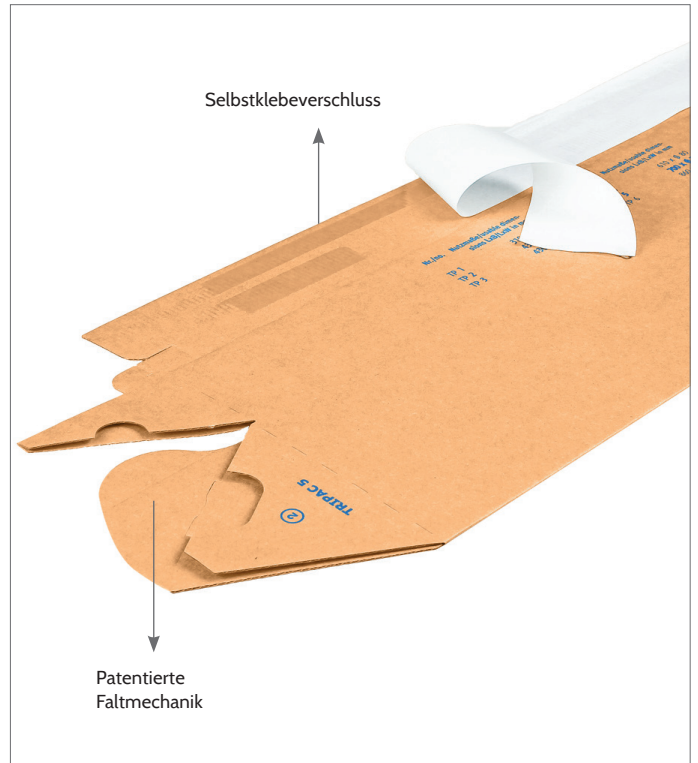

Tripac

Die gute Idee mit drei Ecken

- äußerst robust und platzsparend durch die dreieckige Form
- halbautomatischer Boden mit Selbstklebeverschluss
- Deckel mit Steckverschluss
- bringt 70 % Platzersparnis bei der Lagerhaltung
- hat keine Verbundmaterialien wie Plastikdeckel und Metallklammern
- durch die Dreiecksform sehr stabil
- wird blitzschnell aufgerichtet

Bei Sondergrößen und Sonderausführungen sowie eventuellen Bedruckungen bitten wir um Ihre Anfrage.

ALLE PRODUKTGRÖSSEN MIT EINEM DRUCK

ART. NR.	INNENMASSE IN MM	VE / PAL BÜNDEL / PAL	GEWICHT JE STK. GR / PAL KG	PALETTEN-GRÖSSE IN CM	ÜBERBAUT	QUALITÄT
TP1	310 x 60	20 / 1680	69 / 137	120 x 80 x 124	-	1.30-E-22
TP2	430 x 60	20 / 1300	84 / 129	120 x 80 x 124	-	1.30-E-22
TP3	430 x 80	20 / 1020	120 / 142	120 x 80 x 124	-	1.30-E-22
TP4	610 x 80	20 / 800	159 / 147	120 x 80 x 124	-	1.30-E-22
TP5	700 x 70	20 / 840	155 / 150	120 x 80 x 124	-	1.30-E-22
TP6	860 x 80	20 / 640	215 / 157	120 x 80 x 124	-	1.30-E-22